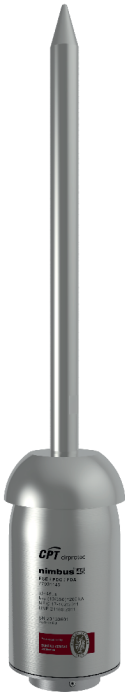

# nimbus® 45

Paratonnerres avec dispositif d'avance à l'amorçage (PDA)  
*Lightning rod with early streamer emission (ESE)*  
Pararrayos con avance de cebado (PDC)

Caractéristiques physiques  
*Physical features*  
Características físicas

## Caractéristiques techniques *Technical features* Características técnicas

Code/Código		77901145			
Niveau de protection/Protection level/Nivel de protección		Niveau I (D=20m)	Niveau II (D=30m)	Niveau III (D=45m)	Niveau IV (D=60m)
Conforme à la norme NF C 17-102:2011 <i>According to NF C 17-102:2011</i> Cumple con NF C 17-102:2011		Oui / Yes/Sí			
Conforme à la norme UNE-21186:2011 <i>According to UNE-21186:2011</i> Cumple con UNE-21186:2011		Oui / Yes/Sí			
Résistance au courant de décharge maximal (10/350) <i>Maximum withstand discharge current (10/350)</i> Máxima corriente de descarga soportada (10/350)	$I_{imp}$ [kA]	200			
Avance à l'amorçage (PDA) <i>Early Streamer Emission (ESE)</i> Avance de cebado (PDC)	[ $\mu$ s]	45			
Rayon de protection (en mètres) <i>Protection radius (in meters)</i> Radio de protección (en metros) 	h [2m]	25	28	32	36
	h [5m]	63	71	81	89
	h [10m]	64	72	83	92
	h [20m]	65	74	86	97
	h [30m]	64	75	89	101
	h [40m]	62	74	90	103
	h [50m]	58	72	90	105
	h [60m]	51	69	89	105
Poids <i>Weight</i> Peso	[gr]	3115			
Matériel <i>Material</i> Material		Inox 316			
Indice de protection <i>Enclosure</i> Grado de protección del envolvente		IP 67			
Certifications <i>Certifications</i> Certificaciones					