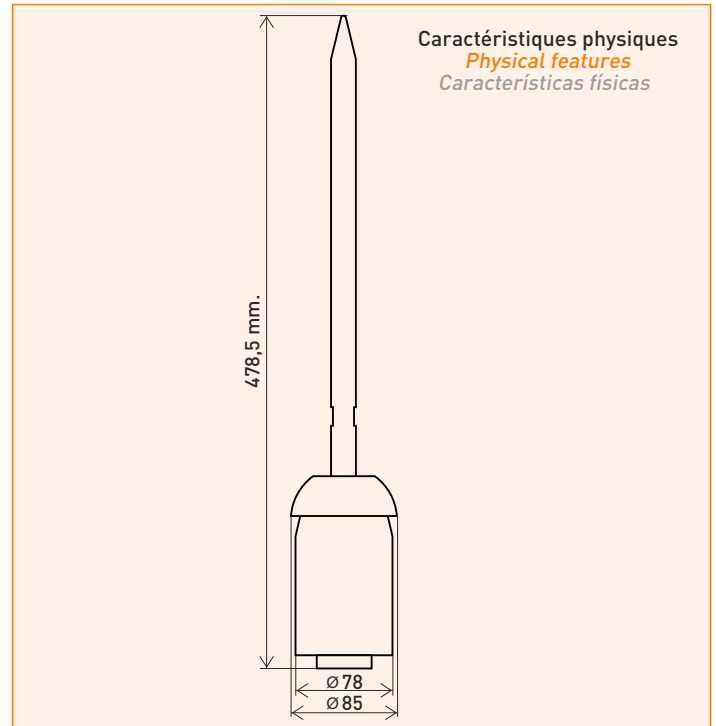

# nimbus® 45

Paratonnerres avec dispositif d'avance à l'amorçage (PDA)  
*Lightning rod with early streamer emission (ESE)*  
Pararrayos con avance de cebado (PDC)

Caractéristiques physiques  
*Physical features*  
Características físicas

## Caractéristiques techniques *Technical features* Características técnicas

Code/Código		77901145			
Niveau de protection/Protection level/Nivel de protección		Niveau I (D=20m)	Niveau II (D=30m)	Niveau III (D=45m)	Niveau IV (D=60m)
Conforme à la norme NF C 17-102:2011 <i>According to NF C 17-102:2011</i> Cumple con NF C 17-102:2011		Oui / Yes/Sí			
Conforme à la norme UNE-21186:2011 <i>According to UNE-21186:2011</i> Cumple con UNE-21186:2011		Oui / Yes/Sí			
Résistance au courant de décharge maximal (10/350) <i>Maximum withstand discharge current (10/350)</i> Máxima corriente de descarga soportada (10/350)	$I_{imp}$ [kA]	200			
Avance à l'amorçage (PDA) <i>Early Streamer Emission (ESE)</i> Avance de cebado (PDC)	[ $\mu$ s]	45			
Rayon de protection (en mètres) <i>Protection radius (in meters)</i> Radio de protección (en metros) 	h [2m]	25	28	32	36
	h [5m]	63	71	81	89
	h [10m]	64	72	83	92
	h [20m]	65	74	86	97
	h [30m]	64	75	89	101
	h [40m]	62	74	90	103
	h [50m]	58	72	90	105
	h [60m]	51	69	89	105
Poids <i>Weight</i> Peso	[gr]	3115			
Matériel <i>Material</i> Material		Inox 316			
Indice de protection <i>Enclosure</i> Grado de protección del envolvente		IP 67			
Certifications <i>Certifications</i> Certificaciones					